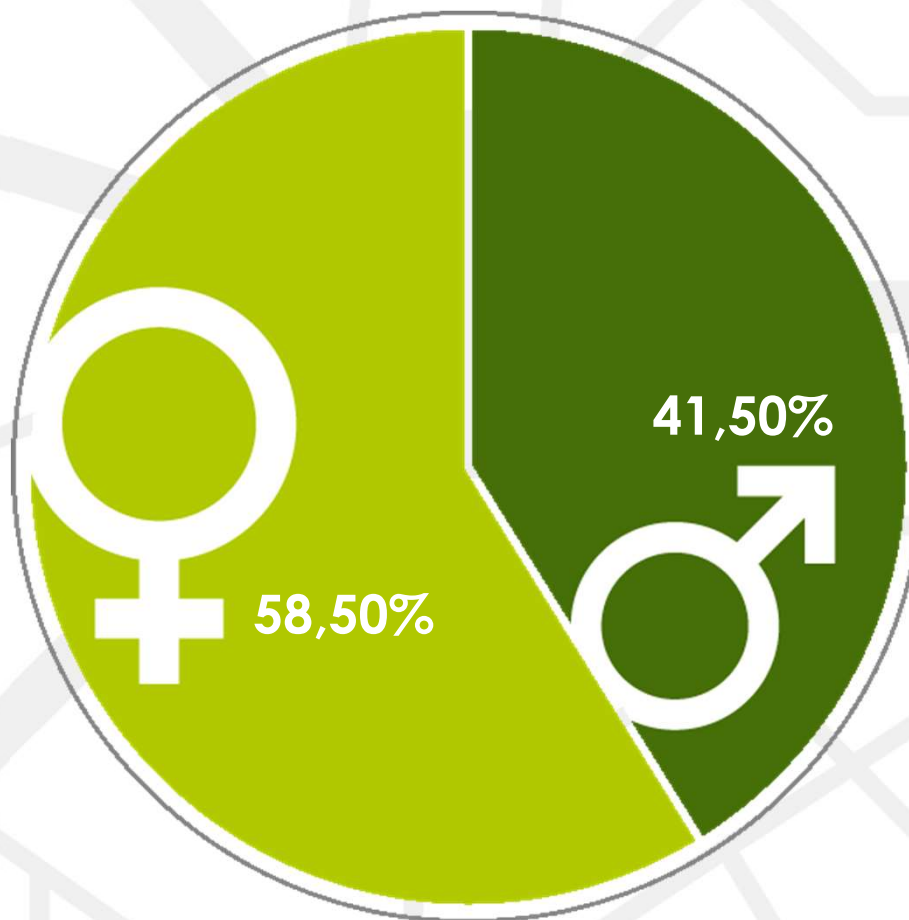

FREQUÊNCIA DE **ACESSOS**

VISITAS: 37.222 (09.2017)

Visitantes únicos: 24.133

Visualizações de página: 153.532

Duração média da visita: 00:02:32

Fonte: Google Analytics

PÚBLICO POR GÊNERO

ANUNCIE CONOSCO

ANUNCIE CONOSCO BANNER TOPO

VISUALIZAÇÃO: Sua empresa aparecerá no topo de todas as páginas do site de forma compartilhada com apenas mais 2 (duas) empresas.

TAMANHO (pixels): 728 (largura) x 90 (altura)