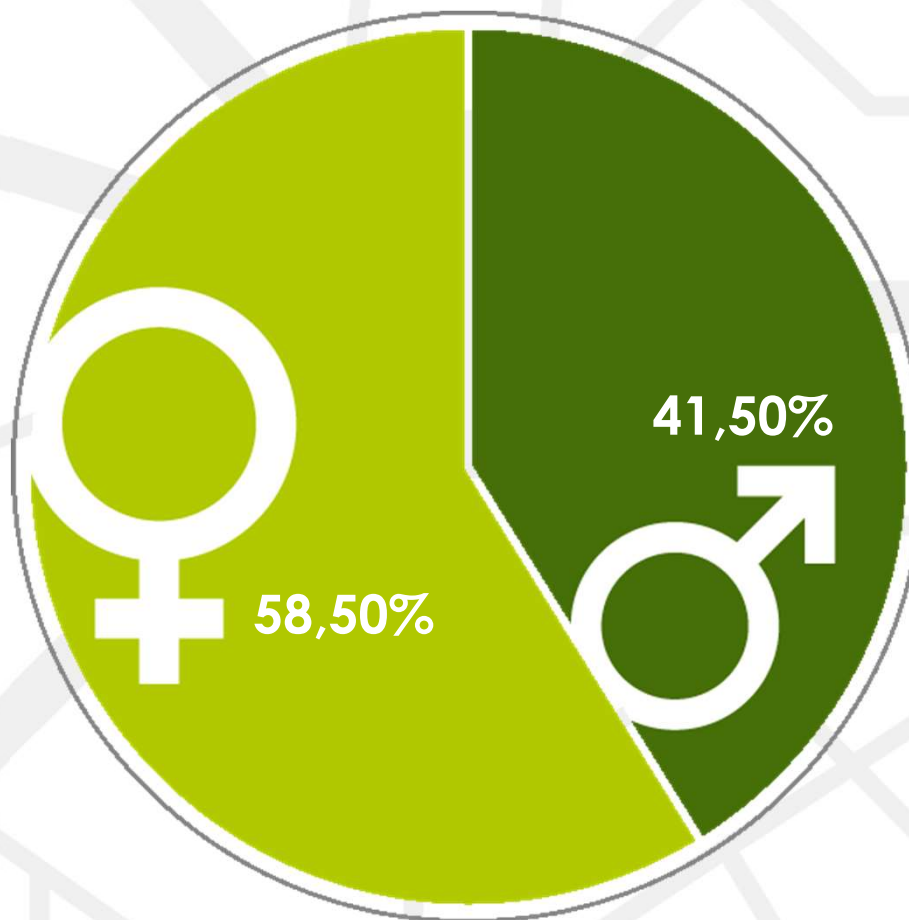

FREQUÊNCIA DE **ACESSOS**

VISITAS: 47.326 (04.2018)

Visitantes únicos: 26.912

Visualizações de página: 232.123

Duração média da visita: 00:01:32

Fonte: Google Analytics

PÚBLICO POR GÊNERO

ANUNCIE CONOSCO